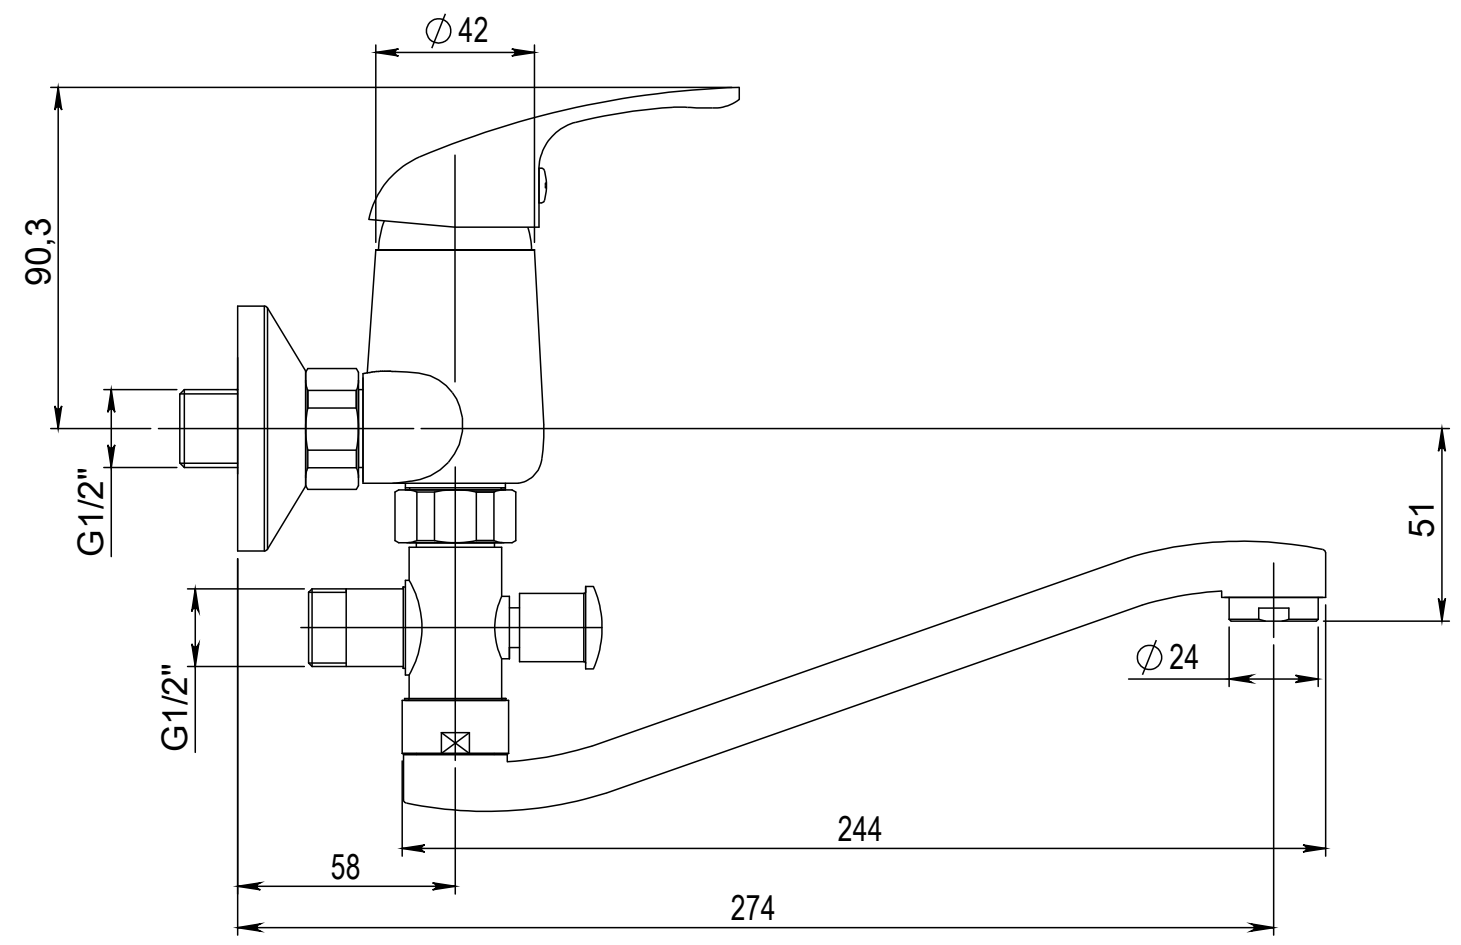

Typ baterie	NÁSTĚNNÁ UMYVADLOVÁ A SPRCHOVÁ BATERIE
Řada	SLIM
Poznámka	ROZMĚROVÝ VÝKRES

JB SANITARY	
Číslo baterie	A10 32 21
	A3

Faucet type	WALL BATH AND SHOWER MIXER
Series	SLIM
Note	DIMENSIONAL DRAWING

JB SANITARY	
Faucet code	A10 32 21
	A3