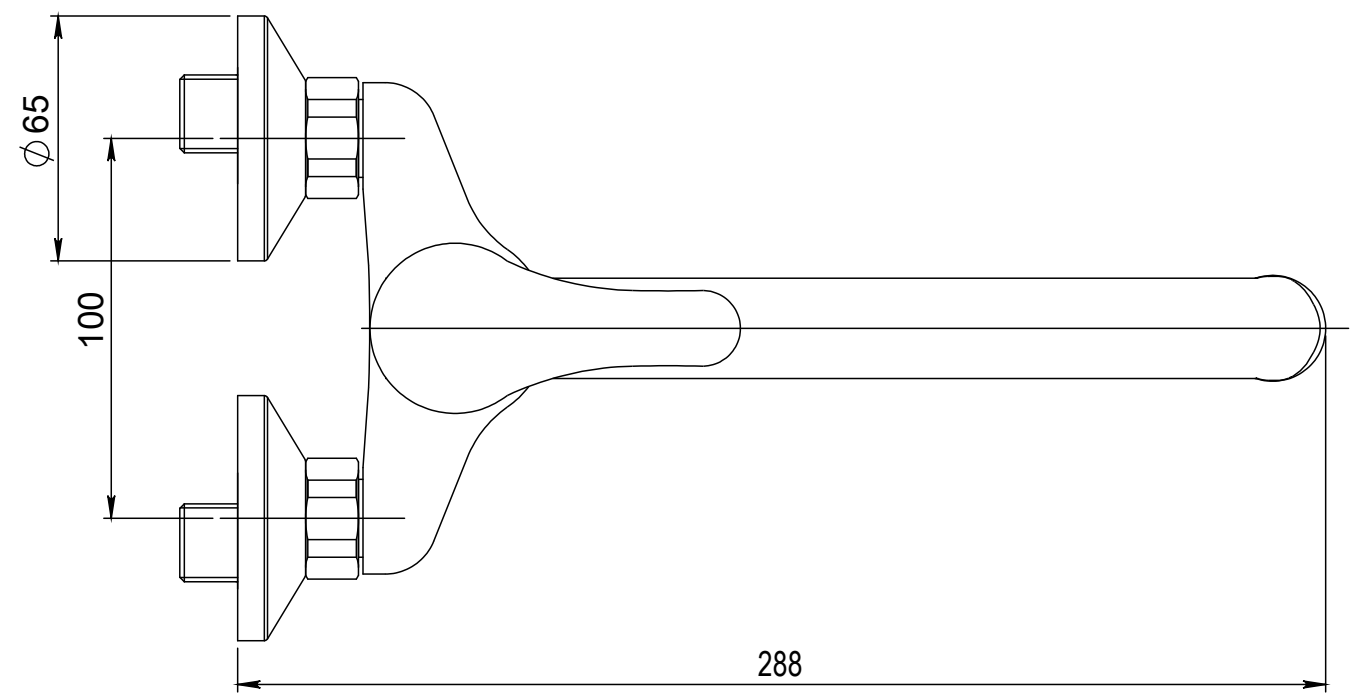

Typ baterie	NÁSTĚNNÁ UMYVADLOVÁ A SPRCHOVÁ BATERIE
Řada	SLIM
Poznámka	ROZMĚROVÝ VÝKRES

JB SANITARY	
Číslo baterie	A10 32 21
	A3

Faucet type	WALL BATH AND SHOWER MIXER
Series	SLIM
Note	DIMENSIONAL DRAWING

JB SANITARY	
Faucet code	A10 32 21
	A3